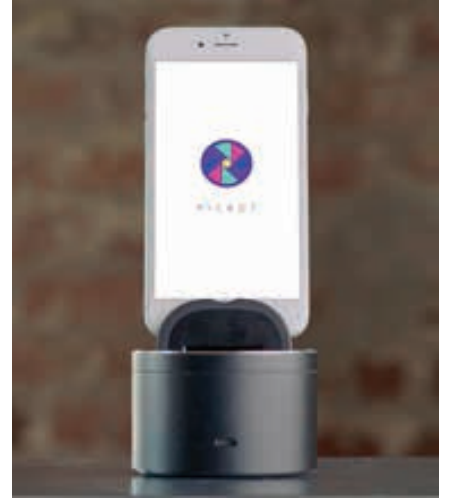

Direksiyon başında uyumayı engelliyor!

Uykulu araç kullanmak hayatımız için oldukça tehlikelidir. Özellikle de yanınızda konuşarak sizi uyanık tutacak birileri yoksa. Ciddi bir kaza ya da yoldan çıkmak yalnızca bir saniyede olur, dolayısıyla bazı önemli tedbirler almak son derecede hayati önemlidir. Stop Sleep adındaki iki parmağa birden takılan yüzük direksiyon başında uyuklamaya başlamadan 5 dakika önce bunu tespit edebiliyor ve parmaklara titreşim vererek hem kullanıcıyı uyarıyor hem de uyumasını engellemeye çalışıyor.

USB bağlantılı Ethernet adaptörü

TP-Link UE330, bilgisayarında Ethernet giriş yuvası olmadığından kablolu olarak ağa bağlanamayan kullanıcıların sorununa çözüm getiren bir ürün. UE330 Ethernet adaptörü, aynı zamanda USB çoklayıcı işlevi de görüyor. USB 3.0 desteğine sahip cihaz Windows, Mac OS X, Chrome OS ve Linux OS işletim sistemleri ile uyumlu.

O sıradan bir scooter değil!

Immotor Go adındaki elektrikli katlanabilir scooter, LED farlar, GPS takip cihazı, hız programlayıcısı, elektronik hızlandırıcı, dijital fren kontrolleri ile geliyor. Scooter'un bir çok özelliği akıllı telefonla kontrol edilebiliyor. İki modele sahip ürünün standart modelinde 250 watt motor ve 99 watt pil gücüyle 11 km yol kat edebilirken, gelişmiş model ise 350 watt motor ve 150 watt'lık piliyle ile 32 km'lik bir sürüş mesafesi sunuyor.

Daha profesyonel video çekimleri için

Picbot isimli aparat akıllı telefonunuzla profesyonel çekimler yapmanıza imkan sunuyor. Picbot özellikle YouTube için içerik üreten yayıncılara hitap eden bir ürün. Ürünün motorlu gövdesi, Bluetooth aracılığıyla mobil uygulamasına bağlanarak kontrol ediliyor. Akıllı telefon modelleriyle uyumlu olarak çalışan ürün, yüz takibi, nesne takibi ve hareketli time-lapse çekimlerinin yanı sıra panorama çekimleri yapabiliyor.